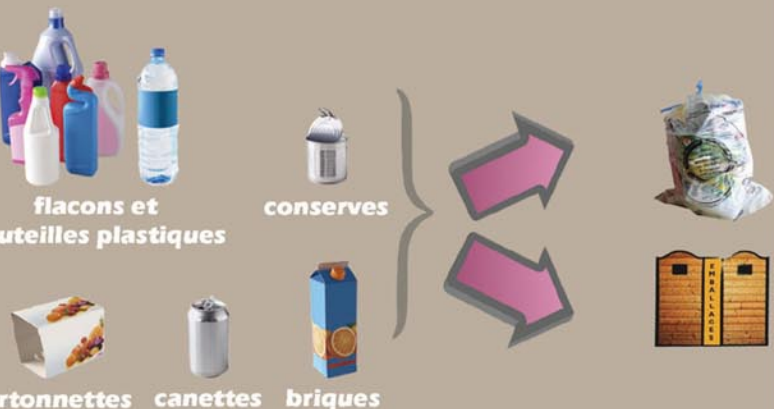

**LES BONS GESTES**

**LES INTERDITS**

**POINTS RECYCLAGE**

Pour en savoir plus : 02.40.02.21.29

**DECHETERIES**

**BOURGNEUF EN RETZ**  
Lundi de 9h à 12h  
Mardi de 13h30 à 17h30  
Mercredi de 13h30 à 17h30  
Vendredi de 9h à 12h  
Samedi de 13h30 à 17h30