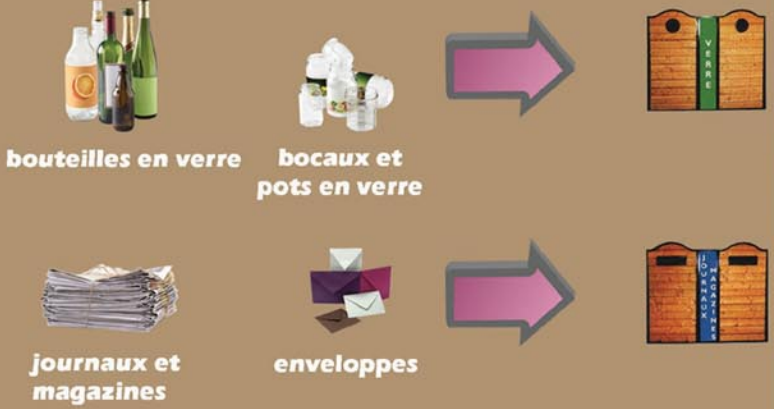

**LES BONS GESTES**

**LES INTERDITS**

**POINTS RECYCLAGE**

Pour en savoir plus : 02.40.02.21.29

**DECHETERIES**

**BOURGNEUF EN RETZ**  
Lundi de 9h à 12h  
Mardi de 13h30 à 17h30  
Mercredi de 13h30 à 17h30  
Vendredi de 9h à 12h  
Samedi de 13h30 à 17h30